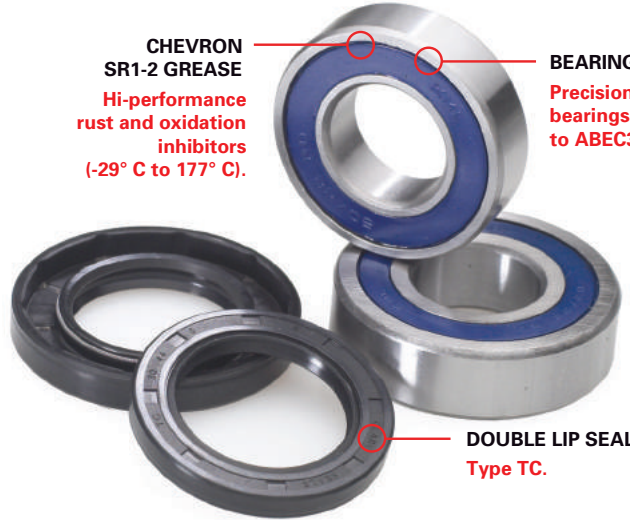

BEARINGS

OR281058 XJ700 Maxim	1985-1986
OR281058 XJ750 Maxim	1981-1983
OR281058 XJ900 Seca	1983-1983
OR281181 XS650	1975-1983
OR281058 XS750	1977-1979
OR281058 XS850	1980-1981
OR281058 XS850S Special	1980-1980
OR281058 XV1000 Virago	1984-1985
OR281058 XV1100 Virago	1986-1999
OR281058 XV700 Virago	1984-1987
OR281058 XV750 Virago	1988-1997
OR281058 XVS650 V Star Custom	1998-2014
OR281058 XVS650A V Star Classic	1998-2010
OR281058 XVS650AT V Star Silverado	2002-2010

Outlaw Racing Wheel Bearing & Seal Kit

Hands down, the most complete line of wheel bearing & seal kits. All the bearings and seal required to re-fit a wheel in one convenient package. Premium high-speed bearings feature low drag, double lip seals on both sides to provide superior exclusion of water and dirt and improved grease retention. High performance chevron SRI-II grease features special rust inhibitors for the most demanding applications. Type TC, nitrile elastomer wheel seals are specifically designed to keep out water and dirt. The rubber coated outside diameter creates an optimum seal at the hub.

CHEVRON SRI-2 GREASE
Hi-performance rust and oxidation inhibitors (-29° C to 177° C).

BEARINGS
Precision high-speed bearings manufactured to ABEC3 standards.

DOUBLE LIP SEAL
Type TC.

Front

APRILIA

OR251569 Dorsoduro 1200	2011-2012
OR251569 Dorsoduro 750	2008-2014
OR251569 ETV 1000 Caponord	2001-2007
OR251569 Mana 850	2007-2012
OR251210 Pegaso 650	1997-2000
OR251143 RS 50	1999-2008
OR251351 RS250	1998-2004
OR251569 RST1000 Futura	2001-2004
OR251569 RSV 1000 R	2004-2008
OR251569 RSV Mille	2000-2003
OR251569 RSV4 Factory APRC ABS	2009-2011
OR251569 RSV4 FACTORY	2009-2011
OR251569 SL 750 Shiver	2008-2012
OR251569 SL1000 Falco	2000-2003
OR251569 Tuono 1000 R	2006-2008
OR251569 Tuono 1000 R	2011-2012
OR251143 Tuono 50	2003-2004

BMW

OR251678 C600 SPORT	2011-2013
OR251678 C650GT	2011-2013
OR251210 F650	1997-1999
OR251491 F650CS	2000-2005
OR251219 F650GS	1999-2002

OR251219 F650GS

OR251219 F650GS	2000-2007
OR251219 F650GS	2009-2013
OR251210 F650ST	1997-1999
OR251647 F800GS	2006-2013
OR251647 F800GT	2011-2013
OR251648 F800R	2005-2013
OR251648 F800S	2004-2008
OR251648 F800ST	2004-2012
OR251406 G450X	2007-2010
OR251425 G650 Xchallenge	2006-2007
OR251425 G650 Xcountry	2006-2008
OR251379 G650 Xmoto	2006-2007
OR251219 G650GS	2008-2009
OR251648 HP2 ENDURO	2004-2006
OR251648 HP2 MEGAMOTO	2006-2008
OR251648 HP2 SPORT	2007-2009
OR251351 K100	1983-1986
OR251351 K100LT	1986-1991
OR251351 K100RS	1984-1989
OR251675 K100RS	1990-1992
OR251351 K100RT	1984-1989
OR251676 K1100LT	1992-1997
OR251675 K1100RS	1992-1996
OR251675 K1	1989-1993

OR251601 K1200GT

OR251601 K1200GT	2001-2002
OR251020 K1200GT	2003-2004
OR251273 K1200GT	2005-2008
OR251020 K1200LT	1997-2008
OR251273 K1200R	2004-2008
OR251020 K1200RS	1996-2004
OR251020 K1200RS	1996-2005
OR251273 K1200S	2003-2008
OR251273 K1300GT	2007-2010
OR251273 K1300R	2007-2012
OR251273 K1300S	2008-2013
OR251273 K1600GT	2010-2013
OR251273 K1600GTL	2010-2013
OR251351 K75	1990-1995
OR251351 K75C	1985-1995
OR251351 K75RT	1985-1996
OR251351 K75S	1985-1995
OR251523 R100/7	1976-1978
OR251523 R100	1978-1978
OR251523 R100CS	1980-1984
OR251351 R100GS	1987-1994
OR251351 R100R	1991-1995
OR251523 R100RS	1976-1984
OR251351 R100RS	1987-1992

OR251523 R100RT

OR251523 R100RT	1978-1985
OR251351 R100RT	1987-1995
OR251523 R100S	1976-1980
OR251351 R1100GS	1987-1995
OR251528 R1100GS	1994-2006
OR251528 R1100R	1994-2000
OR251528 R1100RS	1992-2001
OR251528 R1100RT	1994-2000
OR251020 R1100S	1997-2004
OR251528 R1150GS Adventure	2001-2005
OR251528 R1150GS	1998-2003
OR251020 R1150R Roadster	2002-2005
OR251020 R1150R	2000-2006
OR251020 R1150RS	2000-2004
OR251020 R1150RT	2000-2006
OR251020 R1200C	1996-2005
OR251020 R1200CL	1996-2005
OR251648 R1200GS	2003-2013
OR251648 R1200R	2005-2013
OR251648 R1200RT	2003-2013
OR251569 R1200S	2004-2006
OR251648 R1200ST	2003-2007
OR251523 R45	1978-1981
OR251523 R45	1980-1985