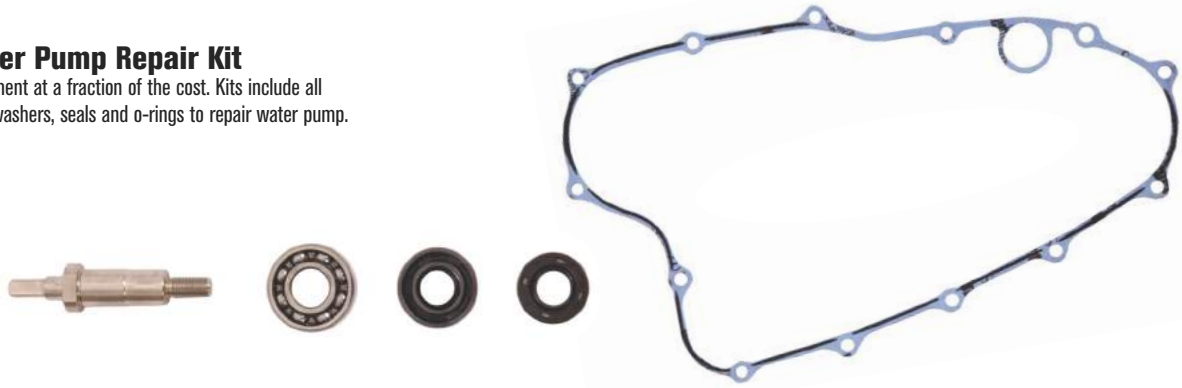

Outlaw Water Pump Repair Kit

Direct OEM replacement at a fraction of the cost. Kits include all necessary gaskets, washers, seals and o-rings to repair water pump.

OR2690

HONDA			OR2819	KX250F	2004-2008	OR2825	200 EXC	2000-2005	OR2823	50 SX Junior	2009-2009	OR2829	RMZ250	2007-2009
OR2812	CR125R	1990-2004	OR2834	KX250F	2009-2015	OR2825	200 MXC	2000-2003	OR2823	50 SX MINI	2009-2014	OR2830	RMZ450	2005-2007
OR2815	CR250R	1992-2001	OR2820	KX450F	2006-2008	OR2825	200 SX	2003-2004	OR2822	50 SX PRO JR LC	2002-2005	YAMAHA		
OR2813	CR250R	2002-2007	OR2835	KX450F	2009-2015	OR2825	200 XC-W	2013-2014	OR2822	50 SX PRO JR LC	2001-2005	OR2831	WR250F	2001-2013
OR2817	CR500R	1985-2001	OR2821	KX500	1987-2004	OR2826	250 EXC	2004-2005	OR2822	65 SX	2000-2008	OR2832	WR450F	2003-2006
OR2811	CR80R	1986-2007	KTM			OR2826	250 SX	2003-2013	OR2823	65 SX	2009-2014	OR2833	WR450F	2007-2014
OR2811	CR85R	1986-2007	OR2824	105 SX	2004-2004	OR2826	250 SXS	2004-2004	OR2822	65 XC	2008-2008	OR2836	YZ250	1999-2015
OR2816	CRF250R	2004-2009	OR2824	105 SX	2006-2011	OR2826	250 XC	2006-2013	OR2823	65 XC	2009-2009	OR2831	YZ250F	2001-2013
OR3536	CRF250R	2010-2016	OR2824	105 XC	2008-2009	OR2826	250 XC-W	2006-2012	OR2824	85 SX (17/14)	2003-2004	OR2832	YZ450F	2003-2005
OR2816	CRF250X	2004-2009	OR2825	125 EXC	2000-2001	OR2826	300 EXC	2004-2005	OR2824	85 SX (17/14)	2005-2013	OR2833	YZ450F	2007-2009
OR2690	CRF450R*	2002-2008	OR2825	125 SX	2000-2012	OR2826	300 MXC	2004-2005	OR2824	85 SX (19/16)	2005-2004	OR2837	YZ450F	2010-2013
OR3537	CRF450R	2010-2016	OR2825	125 SXS	2001-2002	OR2826	300 XC	2006-2012	OR2824	85 SX (19/16)	2005-2013	OR4304	YZ125	1998-2004
OR4303	CRF450X	2005-2015	OR2825	125 SXS	2007-2008	OR2826	300 XC-W	2006-2012	OR2824	85 XC	2008-2009	OR4305	YZ125	2005-2015
KAWASAKI			OR2825	144 SX	2007-2008	OR2822	50 SX	2006-2008	SUZUKI			*Includes water pump shaft		
OR2820	KLX450R	2008-2012	OR2825	150 SX	2009-2013	OR2823	50 SX	2009-2014	OR2827	RM125	2004-2008			
OR2818	KX125	2003-2005	OR2825	150 XC	2010-2013	OR2822	50 SX Junior	2006-2008	OR2828	RM250	2001-2008			

Outlaw Racing Brake Master Cylinder Rebuild Kit - Front & Rear

Outlaw Racing master cylinder rebuild kits include everything you need to rebuild your brake master cylinder. Do the job once and do it right with an Outlaw Racing master cylinder rebuild kit.